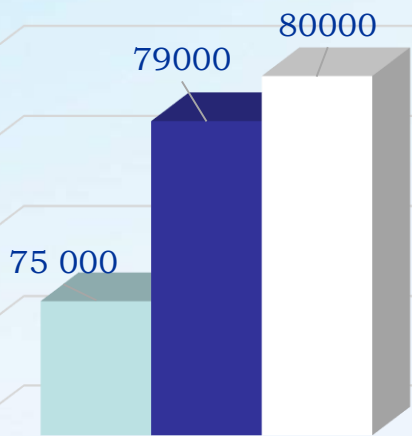

ГБПОУ КК Сочинский колледж поликультурного образования (СПК)

Набор	-	+	-	-	-	+
Средний балл	-	4,4	-	-	-	3,7
КЦП	-	50	-	-	-	25

Организационная структура колледжа

Динамика набора первоклассников в Краснодарском крае

■ 2020 год ■ 2021 год ■ 2022 год

Количество мест (педагогические специальности)

Прогноз потребности в педагогических кадрах до 2028 года в Краснодарском крае

Дополнительная потребность в педкадрах составляет - **31,4 тыс. человек**