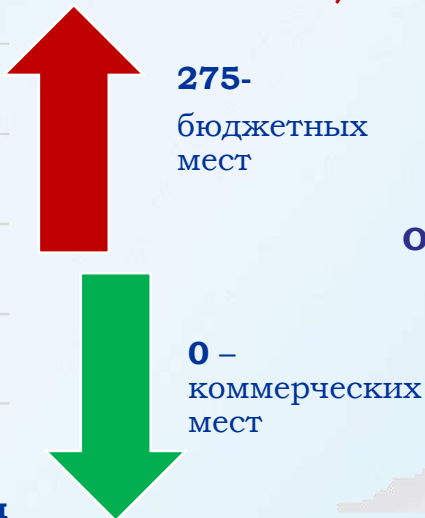

Количество мест (педагогические специальности)